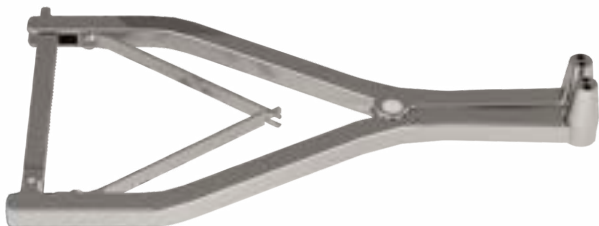

Parafuso não Bloqueado Non-Locking screw / Tornillo sin Bloqueo

T1002.1025.XXX Tx8 Ø2,5mm - comprimento de 10,0mm a 40,0mm

Sistema de Placas Evolve Foot

Pinças - Tweezer/Pinzas

TI004.0027.001 PINÇA MODELADORA PLANA
TI004.0027.005 PINÇA PARA PARAFUSO E PLACA

Broca - Drill Bits/ Brocas

TI004.0027.009 BROCA 2,0 X 120MM

Alicate - Plier / Alicata

TI004.8000.008 ALICATE DE CORTE DE PLACA

Medidor - Depth Gauge/ Medidor de Profundidad

TI004.0035.001 MEDIDOR DE PROFUNDIDADE 60,0 MM