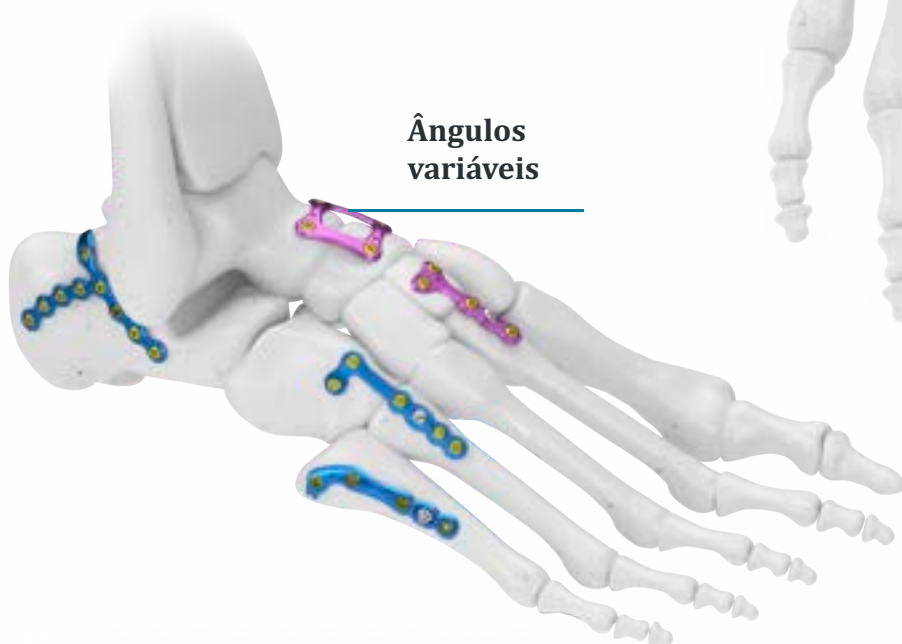

Sistema de Placas Evolve Foot

Placas específicas
para o **Antepé**,
Mediopé e **Retropé**

Ângulos
variáveis

Placas de
baixo perfil

Sistema de Placas Evolve Foot

Placa Evolve-Foot Mini Para Fusão Primeiro MTP

T1003.0000.XXX PLACA EVOLVE-FOOT MINI PARA FUSÃO PRIMEIRO MTP DE 0° A 10° DIREITO - ESQUERDO

Placa Evolve-Foot L

T1003.0033.XXX PLACA EVOLVE-FOOT L 5 E 6 FUROS | DIREITO - ESQUERDO

Placa Evolve-Foot STD Para Fusão Primeiro MTP

T1003.0032.XXX PLACA EVOLVE-FOOT I DE Ø 22MM A 32MM | DIREITO - ESQUERDO

Placa Evolve-Foot Quinto Metatarso com Gancho

T1003.0035.XXX PLACA EVOLVE-FOOT QUINTO METATARSO COM GANCHO DIREITO - ESQUERDO

Placa Evolve-Foot Artrodese Talonavicular