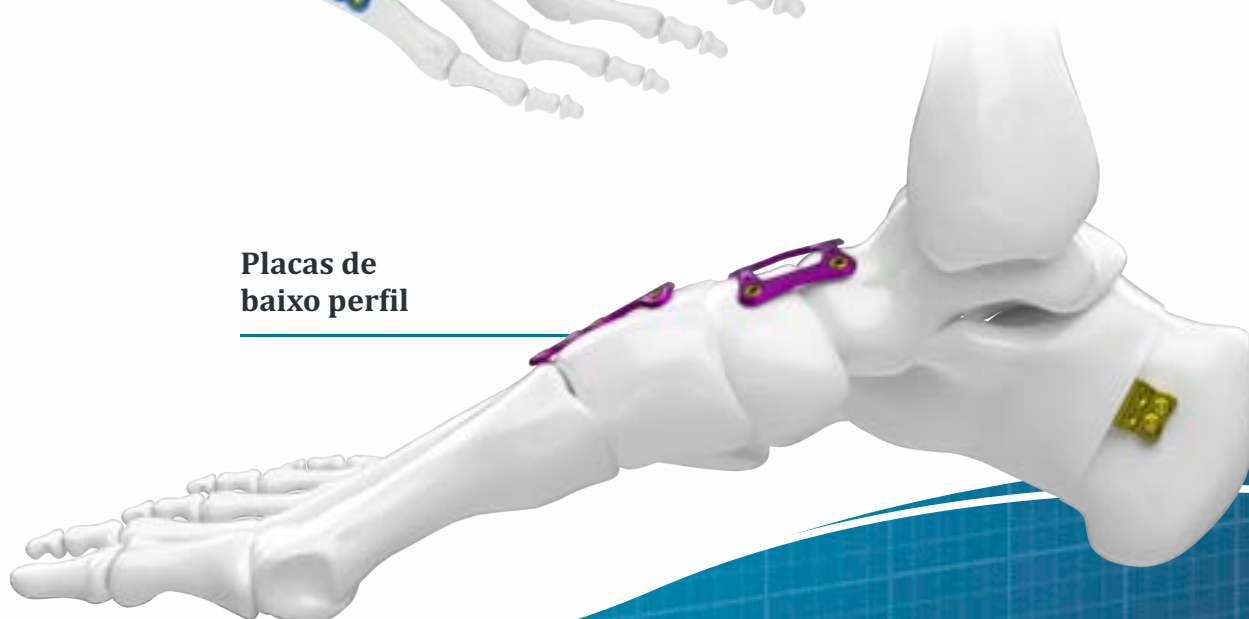

Sistema de Placas Evolve Foot

Placas específicas
para o **Antepé**,
Mediopé e **Retropé**

Ângulos
variáveis

Placas de
baixo perfil

Sistema de Placas Evolve Foot

Placa Evolve-Foot Mini Para Fusão Primeiro MTP

T1003.0000.XXX PLACA EVOLVE-FOOT MINI PARA FUSÃO PRIMEIRO MTP DE 0° A 10° DIREITO - ESQUERDO

Placa Evolve-Foot L

T1003.0033.XXX PLACA EVOLVE-FOOT L 5 E 6 FUROS | DIREITO - ESQUERDO

Placa Evolve-Foot STD Para Fusão Primeiro MTP

T1003.0003.XXX PLACA EVOLVE-FOOT STD PARA FUSÃO PRIMEIRO MTP DE 0° A 10° DIREITO - ESQUERDO

Placa Evolve-Foot T

T1003.0034.XXX PLACA EVOLVE-FOOT T 5 e 6 FUROS P, M E G DIREITO - ESQUERDO

Placa Evolve-Foot I

T1003.0032.XXX PLACA EVOLVE-FOOT I DE Ø 22MM A 32MM | DIREITO - ESQUERDO

Placa Evolve-Foot Quinto Metatarso com Gancho

T1003.0035.XXX PLACA EVOLVE-FOOT QUINTO METATARSO COM GANCHO DIREITO - ESQUERDO

Placa Evolve-Foot Artrodese Talonavicular